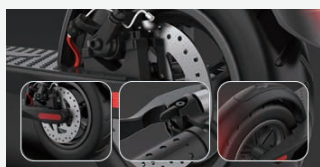

キャップを回してバッテリーを抜き取るだけ。簡単5秒で即入れ替え可能。

3
ディスプレイ

ディスプレイ
LCD画面

走行中でもドライバーに必要な情報がひと目で分かるLCDディスプレイ。

洗練されたデザイン
人間工学

人間工学に基づいた洗練された画面デザインが、ボディデザインを強調。

シンプル
操作简单

シンプルな操作で、お子様から大人まで手軽にお楽しみいただけます。

4
携帯性

折り畳み
簡単3秒

わずか3秒で簡単に折り畳むことができ、軽自動車にも楽に積み込み可能。

軽量ボディ
17kg

航空機の機体に利用されているアルミニウム合金ボディは17kgと超軽量。

持ち運び自在
コンパクト

折り畳んで持ち歩いたり、車のトランクに収納したりと、場所を取りません。

機能特徴