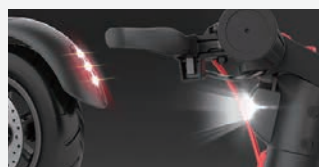

強力LEDライト

高輝度ヘッドライトとテールライトを搭載。ブレーキ時、テールライトは点滅。夜間の走行も安全。