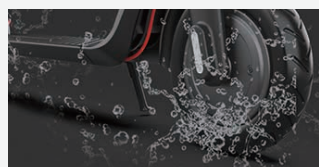

防水保護等級IP54

多少の雨天時や水たまりも走行可能な防水仕様。