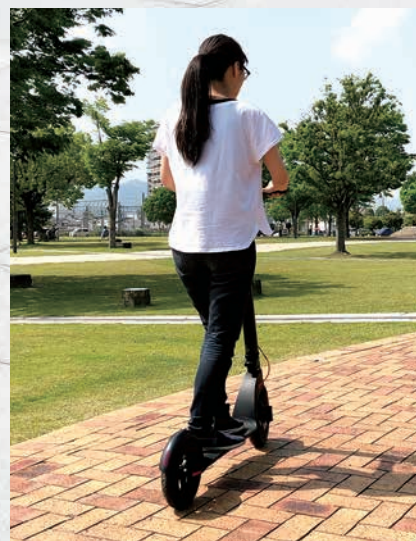

New Electric Scooter !! BUNNY brings a new style