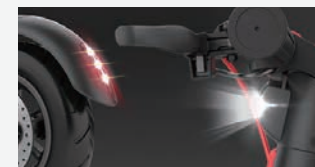

走行中でもドライバーに必要な情報がひと目で分かるLCDディスプレイ。

洗練されたデザイン
人間工学

人間工学に基づいた洗練された画面デザインが、ボディデザインを強調。

シンプル
操作简单

シンプルな操作で、お子様から大人まで手軽にお楽しみいただけます。

4
携帯性

折り畳み
簡単3秒

わずか3秒で簡単に折り畳むことができ、軽自動車にも楽に積み込み可能。

軽量ボディ
12.5kg

航空機の機体に利用されているアルミニウム合金ボディは12.5kgと超軽量。

持ち運び自在
コンパクト

折り畳んで持ち歩いたり、車のトランクに収納したりと、場所を取りません。

機能特徴

トリプルブレーキ

踏み込み式のペダルブレーキ・握り込み式電子ブレーキ・ディスクブレーキの三種類を装備。

防水保護等級IP54

多少の雨天時や水たまりも走行可能な防水仕様。

強力LEDライト

高輝度ヘッドライトとテールライトを搭載。ブレーキ時、テールライトは点滅。夜間の走行も安全。

オートクルーズ搭載

スロットル操作不要で、速度を維持するオートクルーズ走行が可能。

※走行距離は、運転者の体重・走行道環境・運転の仕方などにより大きく変わることがあります。

航続距離最長クラスで
広い敷地内でのタフな業務利用にも
ハイエンドモデル

!! BUNNY-Z バニー ゼット