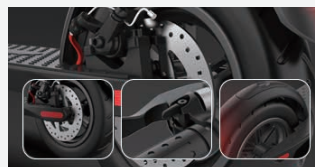

走行中でもドライバーに必要な情報がひと目で分かるLCDディスプレイ。

洗練されたデザイン
人間工学

人間工学に基づいた洗練された画面デザインが、ボディデザインを強調。

シンプル
操作简单

シンプルな操作で、お子様から大人まで手軽にお楽しみいただけます。

4
携帯性

折り畳み
簡単3秒

わずか3秒で簡単に折り畳むことができ、軽自動車にも楽に積み込み可能。

軽量ボディ
12.5kg

航空機の機体に利用されているアルミニウム合金ボディは12.5kgと超軽量。

持ち運び自在
コンパクト

折り畳んで持ち歩いたり、車のトランクに収納したりと、場所を取りません。

機能特徴

トリプルブレーキ

踏み込み式のペダルブレーキ・握り込み式電子ブレーキ・ディスクブレーキの三種類を装備。

防水保護等級IP54